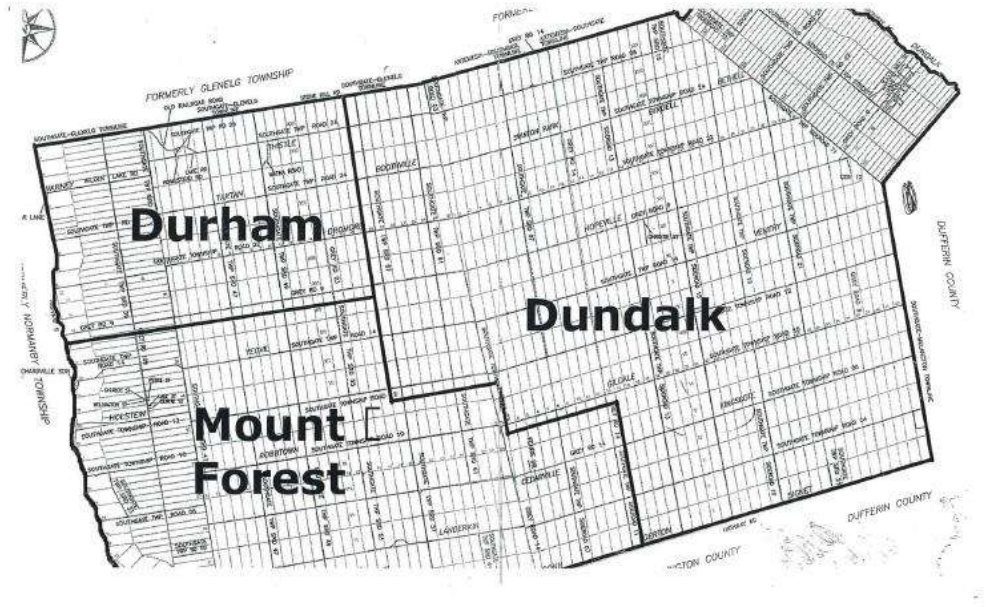

رقم الهاتف: 3310-334-519

العنوان: 392046 الشارع الرئيسي N ، هولشتاين أون ، NOG 2A0

مصادر الغذاء في حالات الطوارئ

فيما يلي قائمة بمصادر الغذاء في حالات الطوارئ في بلدة ساوثجيت أو بالقرب منها:

بنك الطعام: بنك دونالدك للطعام

رقم الهاتف: 0454-923-519

العنوان: 80 شارع بروتون N ، دونالدك ، ON N0C 1B0

خدمات الطوارئ

تتم خدمة بلدة ساوثجيت من قبل 3 إدارات إطفاء: دونالدك وويست جراي وويلينجتون نورث. لتحديد القسم الذي يخدمك ، يرجى الاطلاع على خريطة مناطق خدمة الإطفاء أدناه.